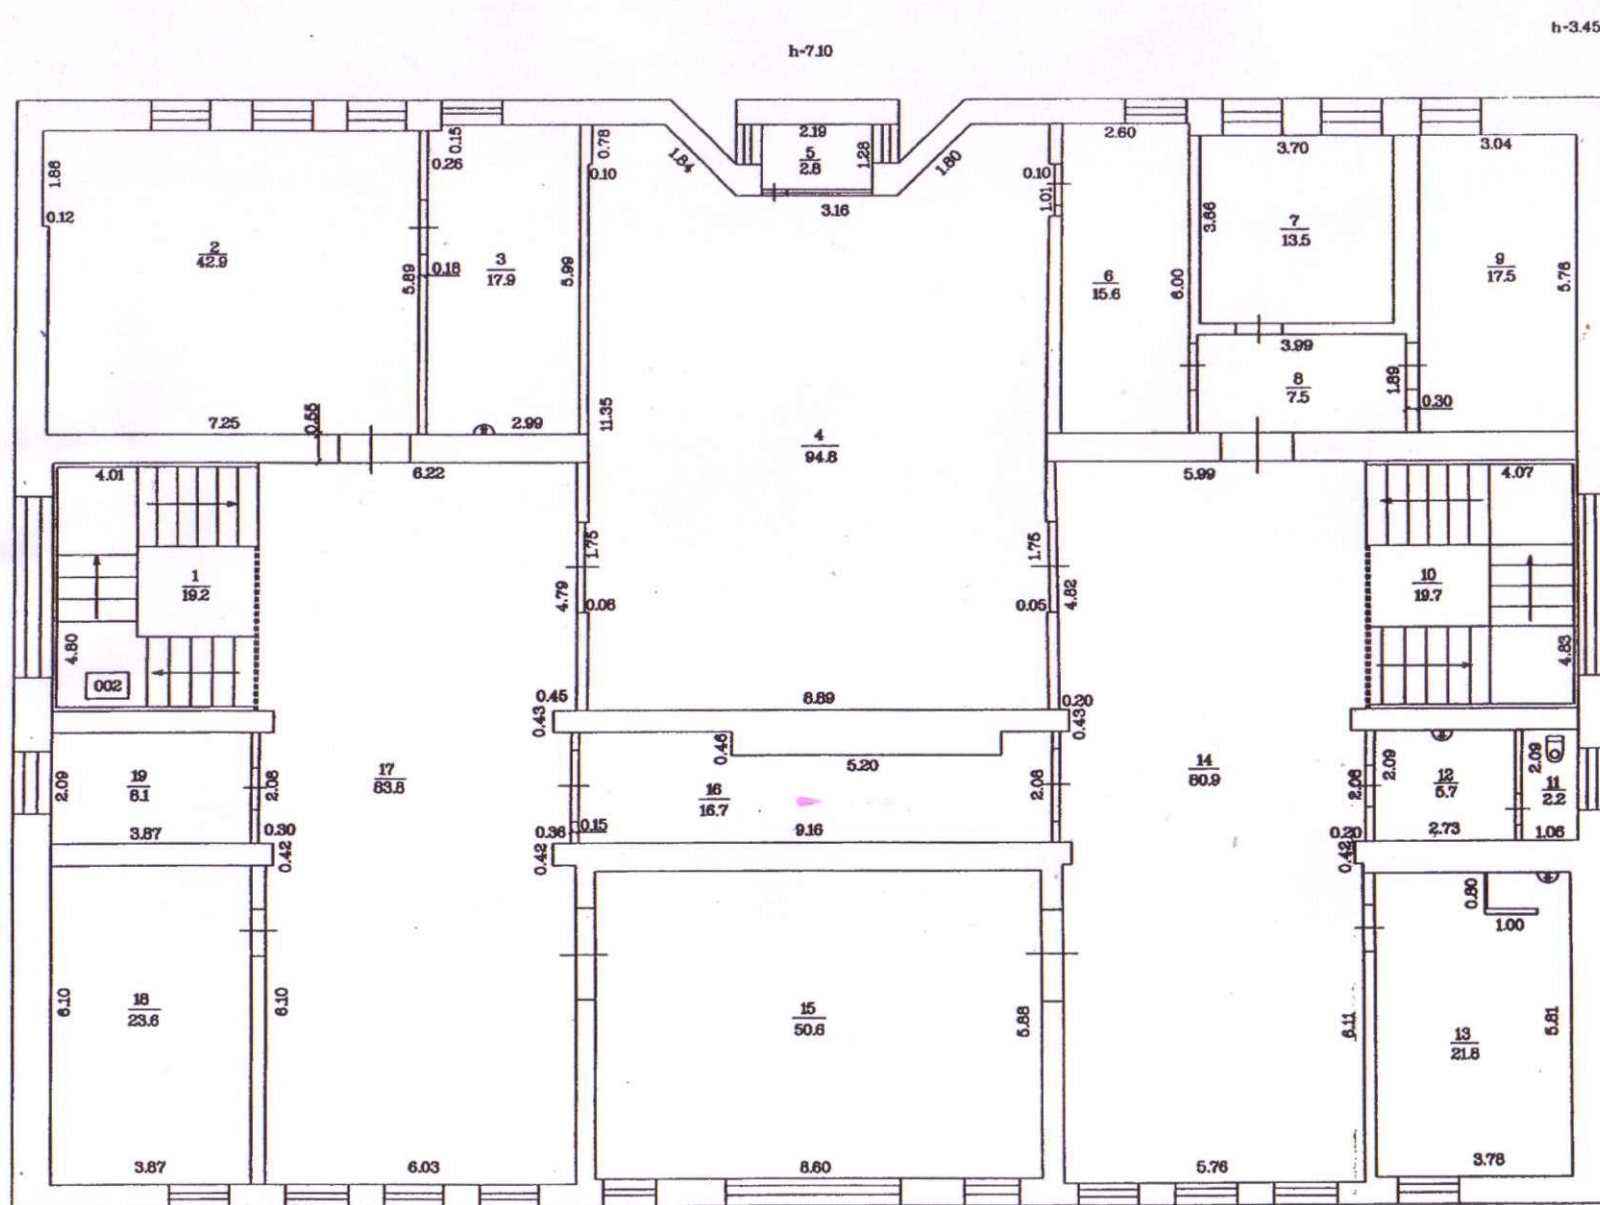

# BUVES 2. STAVA PLĀNA SHĒMA

Mērogs 1:100

Rūves kadastra apzīmējums 0500 / 001 / 8201 / 001